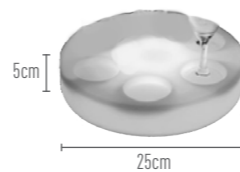

PE material