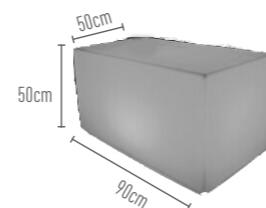

Light Time*
8 - 12 hrs

L: **92 cm**
W: **52 cm**
H: **52 cm**

Charging Time
4 - 5 hrs

Weight
19 kgs