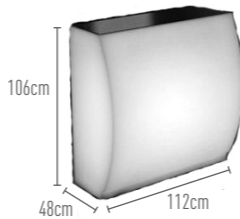

## BAR COUNTER 5 - LONG BAR HJ884B

PE material with tempered colored glass

Light Time\*  
**8 - 12 hrs**

Charging Time  
**4 - 5 hrs**

L: **114 cm**  
W: **50 cm**  
H: **108 cm**

Weight  
**27 kgs**