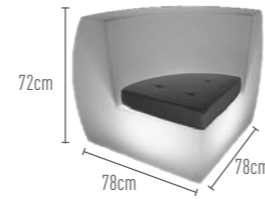

# CONNECTOR MODULE

**SOFA 1** HJ921A

PE material with cushion

Light Time\*  
**8 - 12 hrs**

Charging Time  
**4 - 5 hrs**

L: **80 cm**  
W: **80 cm**  
H: **75 cm**

Weight  
**14 kgs**

**SOFA 2** HJ921B