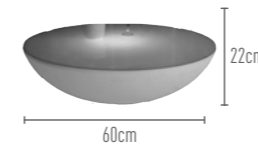

# CONNECTOR MODULE

**COFFEE TABLE 5** HJ816A

PE material

Light Time\*  
**5 - 6 hrs**

L: **82 cm**  
W: **82 cm**  
H: **25 cm**

Charging Time  
**4 - 5 hrs**

Weight  
**7 kgs**

**COFFEE TABLE 6** HJ816B

PE material

Light Time\*  
**5 - 6 hrs**

L: **62 cm**  
W: **62 cm**  
H: **24 cm**

Charging Time  
**4 - 5 hrs**

Weight  
**5 kgs**

**COFFEE TABLE 7** HJ816C

PE material

Light Time\*  
**5 - 6 hrs**