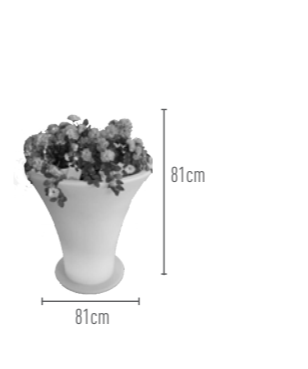

## REMOVABLE MODULE

**FLOWER POT 8** HJ300Z1

PE material

Light Time\*  
**8 - 12 hrs**

Charging Time  
**4 - 5 hrs**

L: **60 cm**  
W: **60 cm**  
H: **112 cm**

Weight  
**13 kgs**

**FLOWER POT 9** HJ300V

PE material

Light Time\*  
**8 - 12 hrs**

Charging Time  
**4 - 5 hrs**

L: **83 cm**  
W: **83 cm**  
H: **83 cm**

Weight  
**14 kgs**

**FLOWER POT 10** HJ300-0

PE material

Light Time\*  
**8 - 12 hrs**