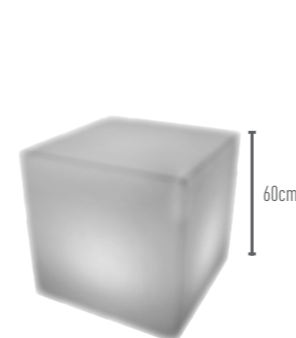

PE material

Light Time\*  
**8 - 12 hrs**

Charging Time  
**4 - 5 hrs**

L: **52 cm**  
W: **52 cm**  
H: **52 cm**

Weight  
**6 kgs**

**CUBE 7** HJ302E

PE material

Light Time\*  
**8 - 12 hrs**

Charging Time  
**4 - 5 hrs**

L: **62 cm**  
W: **62 cm**  
H: **62 cm**

Weight  
**13 kgs**

\*According to the color used, the intensity and the outside temperature.