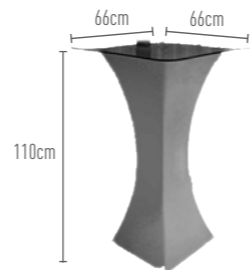

## CONNECTOR MODULE

**COCKTAIL TABLE 1** HJ335E

PE material

Light Time\*  
**8 - 12 hrs**

L: **90 cm**  
W: **56 cm**  
H: **108 cm**

Charging Time  
**4 - 5 hrs**

Weight  
**28 kgs**

**COCKTAIL TABLE 2** HJ305A

PE material with tempered glass

Light Time\*  
**8 - 12 hrs**

L: **45 cm**  
W: **45 cm**  
H: **111 cm**

Charging Time  
**4 - 5 hrs**

Weight  
**18 kgs**

**COCKTAIL TABLE 3** HJ3689

PE material

Light Time\*  
**8 - 12 hrs**

L: **64 cm**  
W: **60 cm**  
H: **108 cm**

Charging Time  
**4 - 5 hrs**

Weight  
**18 kgs**

**COCKTAIL TABLE 4** HJ306D

PE material with tempered glass

Light Time\*  
**8 - 12 hrs**

L: **72 cm**  
W: **72 cm**  
H: **108 cm**