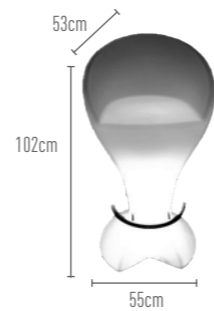

# CONNECTOR MODULE

**BAR STOOL 1** HJ8011D

PE material

Light Time\*  
**8 - 12 hrs**

Charging Time  
**4 - 5 hrs**

L: **40 cm**  
W: **45 cm**  
H: **20 cm**

Weight  
**6 kgs**

**BAR STOOL 2** HJ8029B

PE material

Light Time\*  
**8 - 12 hrs**

Charging Time  
**4 - 5 hrs**

L: **45 cm**  
W: **40 cm**  
H: **80 cm**

Weight  
**12 kgs**

**BAR STOOL 3** HJ644-03

PE material

Light Time\*  
**8 - 12 hrs**

Charging Time  
**4 - 5 hrs**

L: **57 cm**  
W: **55 cm**  
H: **104 cm**

Weight  
**10 kgs**

**BAR STOOL 4** HJ829

PE material

Light Time\*  
**8 - 12 hrs**

Charging Time  
**4 - 5 hrs**

L: **40 cm**  
W: **42 cm**  
H: **84 cm**