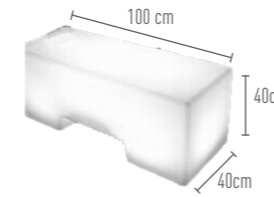

STOOLS

REMOVABLE MODULE

STOOL 2 HJ3008

PE material

Light Time*
8 - 12 hrs

Charging Time
4 - 5 hrs

L: **102 cm**
W: **42 cm**
H: **42 cm**

Weight
12 kgs