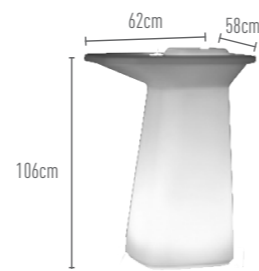

PE material with tempered glass

Light Time\*  
**8 - 12 hrs**

L: **45 cm**  
W: **45 cm**  
H: **111 cm**

Charging Time  
**4 - 5 hrs**

Weight  
**18 kgs**

**COCKTAIL TABLE 3** HJ3689

PE material

Light Time\*  
**8 - 12 hrs**

L: **64 cm**  
W: **60 cm**  
H: **108 cm**

Charging Time  
**4 - 5 hrs**

Weight  
**18 kgs**

**COCKTAIL TABLE 4** HJ306D

PE material with tempered glass

Light Time\*  
**8 - 12 hrs**

L: **72 cm**  
W: **72 cm**  
H: **108 cm**