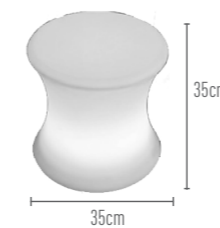

PE material

Light Time\*  
**8 - 12 hrs**

Charging Time  
**4 - 5 hrs**

L: **42 cm**  
W: **42 cm**  
H: **42 cm**

Weight  
**5 kgs**

**STOOL 4** HJ3020

PE material

Light Time\*  
**8 - 12 hrs**

Charging Time  
**4 - 5 hrs**

L: **37 cm**  
W: **37 cm**  
H: **37 cm**

Weight  
**3.5 kgs**

**STOOL 5** HJ3006

PE material

Light Time\*  
**8 - 12 hrs**

Charging Time  
**4 - 5 hrs**

L: **58 cm**  
W: **57 cm**  
H: **46 cm**