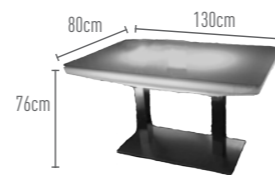

PE material