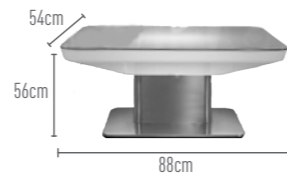

PE material

Light Time\*  
**8 - 12 hrs**

L: **90 cm**  
W: **56 cm**  
H: **58 cm**

Charging Time  
**4 - 5 hrs**

Weight  
**25 kgs**

**COFFEE TABLE 3** HJ816D

PE material

Light Time\*  
**8 - 12 hrs**

L: **82 cm**  
W: **82 cm**  
H: **38 cm**

Charging Time  
**4 - 5 hrs**

Weight  
**9 kgs**

**COFFEE TABLE 4** HJ-F

PE material

Light Time\*  
**8 - 12 hrs**

L: **92 cm**  
W: **52 cm**  
H: **52 cm**

Charging Time  
**4 - 5 hrs**