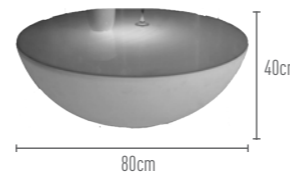

PE material

Light Time\*  
**5 - 6 hrs**

L: **62 cm**  
W: **62 cm**  
H: **24 cm**

Charging Time  
**4 - 5 hrs**

Weight  
**5 kgs**

**COFFEE TABLE 7** HJ816C

PE material

Light Time\*  
**5 - 6 hrs**

L: **82 cm**  
W: **82 cm**  
H: **41 cm**

Charging Time  
**4 - 5 hrs**

Weight  
**8 kgs**

\*According to the color used, the intensity and the outside temperature.