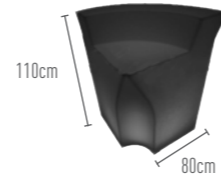

## BAR COUNTER 1 - 1/4 ROUND BAR HJ312A

PE material

Light Time\*  
**8 - 12 hrs**

Charging Time  
**4 - 5 hrs**

L: **82 cm**  
W: **82 cm**  
H: **112 cm**

Weight  
**25 kgs**