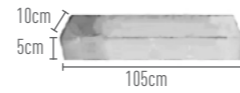

# CONNECTOR MODULE

**LED DISPLAY 1** HJ916A

PE material

Light Time\*  
**8 - 12 hrs**

L: **110 cm**  
W: **11 cm**  
H: **6 cm**

Charging Time  
**4 - 5 hrs**

Weight  
**2 kgs**

**LED DISPLAY 2** HJ916B