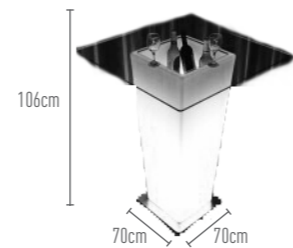

PE material

Light Time\*  
**8 - 12 hrs**

L: **102 cm**  
W: **42 cm**  
H: **42 cm**

Charging Time  
**4 - 5 hrs**

Weight  
**12 kgs**

**ICE BUCKET 9** HJ817A

PE material with tempered glass

Light Time\*  
**8 - 12 hrs**

L: **72 cm**  
W: **72 cm**  
H: **108 cm**

Charging Time  
**4 - 5 hrs**

Weight  
**32 kgs**

**ICE BUCKET 10** HJ817D

PE material with tempered glass

Light Time\*  
**8 - 12 hrs**

L: **82 cm**  
W: **82 cm**  
H: **78 cm**