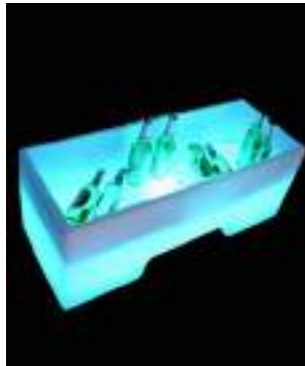

ICE BUCKET 9 HJ817A