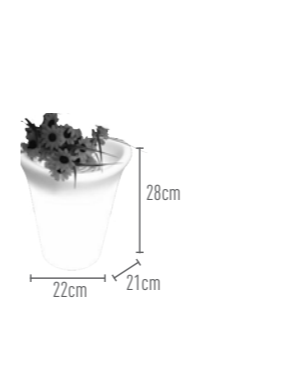

PE material

Light Time\*  
**8 - 12 hrs**

Charging Time  
**4 - 5 hrs**

L: **83 cm**  
W: **83 cm**  
H: **83 cm**

Weight  
**14 kgs**

**FLOWER POT 10** HJ300-0

PE material

Light Time\*  
**8 - 12 hrs**