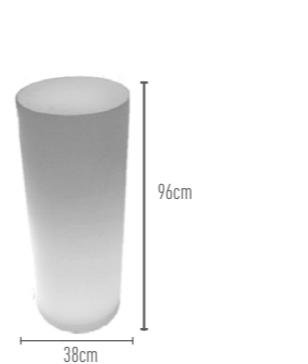

PE material

Light Time\*  
**5 - 6 hrs**

L: **32 cm**  
W: **32 cm**  
H: **76 cm**

Charging Time  
**4 - 5 hrs**

Weight  
**4 kgs**

**LED ROUND COLUMN 3** HJ830B

PE material

Light Time\*  
**5 - 6 hrs**