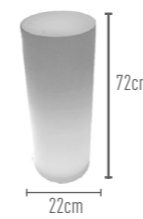

## REMOVABLE MODULE

**LED ROUND COLUMN 1** HJ830A

PE material

Light Time\*  
**5 - 6 hrs**

L: **23 cm**  
W: **23 cm**  
H: **74 cm**

Charging Time  
**4 - 5 hrs**

Weight  
**3 kgs**

**LED ROUND COLUMN 2** HJ830C