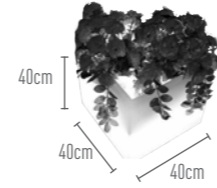

# CONNECTOR MODULE

**FLOWER POT 1** HJ300B

PE material

Light Time\*  
**8 - 12 hrs**

Charging Time  
**4 - 5 hrs**

L: **42 cm**  
W: **42 cm**  
H: **42 cm**

Weight  
**6 kgs**

**FLOWER POT 2** HJ92930