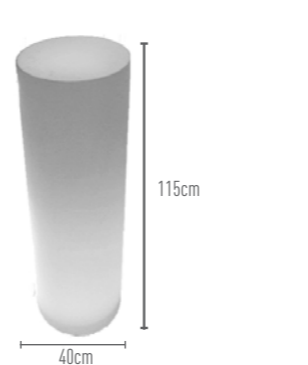

L: **40 cm**  
W: **40 cm**  
H: **98 cm**

Charging Time  
**4 - 5 hrs**

Weight  
**7 kgs**

**LED ROUND COLUMN 4** HJ830E

PE material

Light Time\*  
**5 - 6 hrs**

L: **42 cm**  
W: **42 cm**  
H: **117 cm**