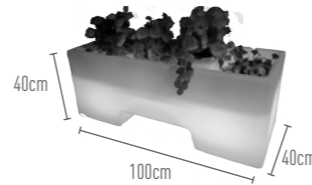

PE material with glass

Light Time\*  
**8 - 12 hrs**

Charging Time  
**4 - 5 hrs**

L: **102 cm**  
W: **42 cm**  
H: **42 cm**

Weight  
**12 kgs**