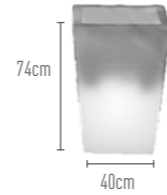

## REMOVABLE MODULE

**FLOWER POT 5** HJ300J1

PE material

Light Time\*  
**8 - 12 hrs**

Charging Time  
**4 - 5 hrs**

L: **42 cm**  
W: **42 cm**  
H: **76 cm**

Weight  
**8 kgs**

**FLOWER POT 6** HJ300J2