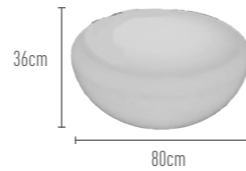

PE material

Light Time\*  
**8 - 12 hrs**

L: **90 cm**  
W: **56 cm**  
H: **58 cm**

Charging Time  
**4 - 5 hrs**

Weight  
**25 kgs**

**COFFEE TABLE 3** HJ816D

PE material

Light Time\*  
**8 - 12 hrs**

L: **82 cm**  
W: **82 cm**  
H: **38 cm**

Charging Time  
**4 - 5 hrs**

Weight  
**9 kgs**

**COFFEE TABLE 4** HJ-F

PE material

Light Time\*  
**8 - 12 hrs**

L: **92 cm**  
W: **52 cm**  
H: **52 cm**

Charging Time  
**4 - 5 hrs**