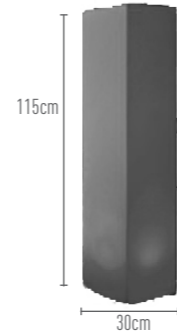

PE material