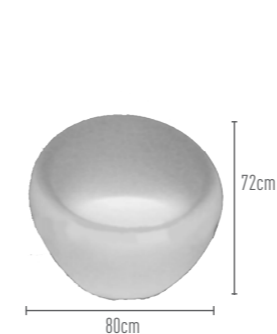

SOFAS

CONNECTOR MODULE

SOFA 4 HJ818

PE material

Light Time*
8 - 12 hrs

Charging Time
4 - 5 hrs

L: **82 cm**
W: **82 cm**
H: **74 cm**

Weight
10 kgs