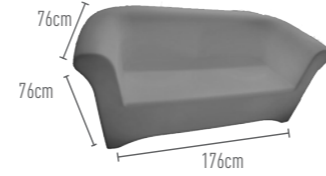

# CONNECTOR MODULE

SOFA 5 HJ921Y

PE material

Light Time\*  
**8 - 12 hrs**

Charging Time  
**4 - 5 hrs**

L: **178 cm**  
W: **78 cm**  
H: **78 cm**

Weight  
**39 kgs**

SOFA 6 HJ921X