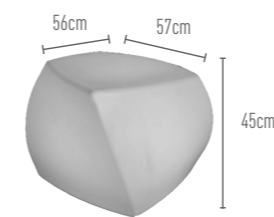

Charging Time  
**4 - 5 hrs**

L: **37 cm**  
W: **37 cm**  
H: **37 cm**

Weight  
**3.5 kgs**

**STOOL 5** HJ3006

PE material

Light Time\*  
**8 - 12 hrs**

Charging Time  
**4 - 5 hrs**

L: **58 cm**  
W: **57 cm**  
H: **46 cm**