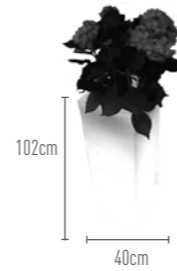

PE material

Light Time\*  
**8 - 12 hrs**

Charging Time  
**4 - 5 hrs**

L: **42 cm**  
W: **42 cm**  
H: **104 cm**

Weight  
**14 kgs**

**FLOWER POT 7** HJ300X

PE material

Light Time\*  
**8 - 12 hrs**