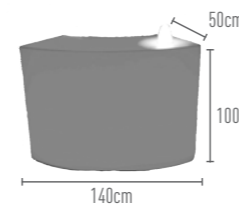

BAR COUNTER

CONNECTOR MODULE

BAR COUNTER 6 - LONG BAR HJ990

PE material

Light Time*
8 - 12 hrs

Charging Time
4 - 5 hrs

L: **142 cm**
W: **65 cm**
H: **102 cm**

Weight
30 kgs