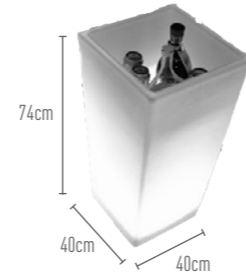

### ICE BUCKET 2 HJ3001A

PE material

Light Time\*  
**8 - 12 hrs**

Charging Time  
**4 - 5 hrs**

L: **42 cm**  
W: **42 cm**  
H: **76 cm**

Weight  
**8 kgs**