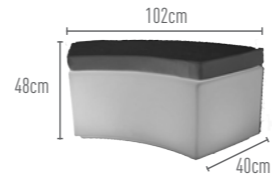

## CONNECTOR MODULE

**STOOL 1** HJ6344-C3

PE material with cushion

Light Time\*  
**8 - 12 hrs**

Charging Time  
**4 - 5 hrs**

L: **104 cm**  
W: **52 cm**  
H: **50 cm**

Weight  
**8 kgs**