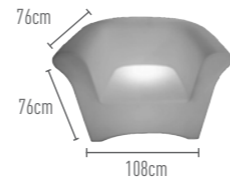

PE material with cushion

Light Time\*  
**8 - 12 hrs**

Charging Time  
**4 - 5 hrs**

L: **110 cm**  
W: **78 cm**  
H: **78 cm**

Weight  
**23 kgs**