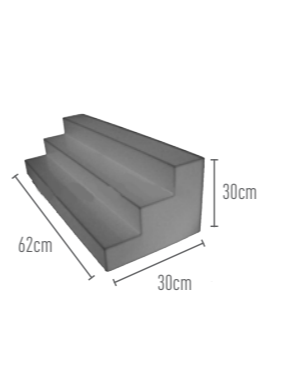

LED DISPLAYS

CONNECTOR MODULE

LED DISPLAY 5 HJ910

PE material

Light Time*
8 - 12 hrs

L: **63 cm**
W: **32 cm**
H: **32 cm**

Charging Time
4 - 5 hrs

Weight
4 kgs