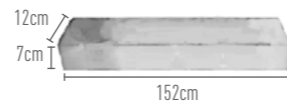

PE material

Light Time\*  
**8 - 12 hrs**

L: **154 cm**  
W: **14 cm**  
H: **8 cm**

Charging Time  
**4 - 5 hrs**

Weight  
**4 kgs**

**LED DISPLAY 3** HJ919A

PE material

Light Time\*  
**8 - 12 hrs**