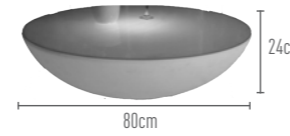

COFFEE TABLE 6 HJ816B

COFFEE TABLES

CONNECTOR MODULE

COFFEE TABLE 5 HJ816A

PE material

Light Time*
5 - 6 hrs

L: **82 cm**
W: **82 cm**
H: **25 cm**

Charging Time
4 - 5 hrs

Weight
7 kgs