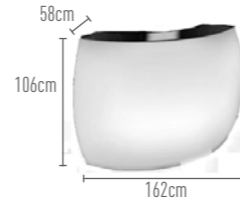

## BAR COUNTER 4 - 1/4 ROUND BAR HJ884A

PE material with tempered colored glass

Light Time\*  
**8 - 12 hrs**

Charging Time  
**4 - 5 hrs**

L: **164 cm**  
W: **60 cm**  
H: **108 cm**

Weight  
**29 kgs**