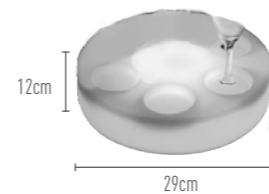

Light Time*
8 - 12 hrs

L: **30 cm**
W: **30 cm**
H: **13 cm**

Charging Time
4 - 5 hrs

Weight
1 kgs