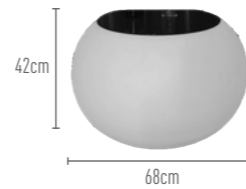

# CONNECTOR MODULE

**COFFEE TABLE 1** HJ318C

PE material with temper colored glass

Light Time\*  
**8 - 12 hrs**

L: **70 cm**  
W: **70 cm**  
H: **44 cm**

Charging Time  
**4 - 5 hrs**

Weight  
**6 kgs**

**COFFEE TABLE 2** HJ335B